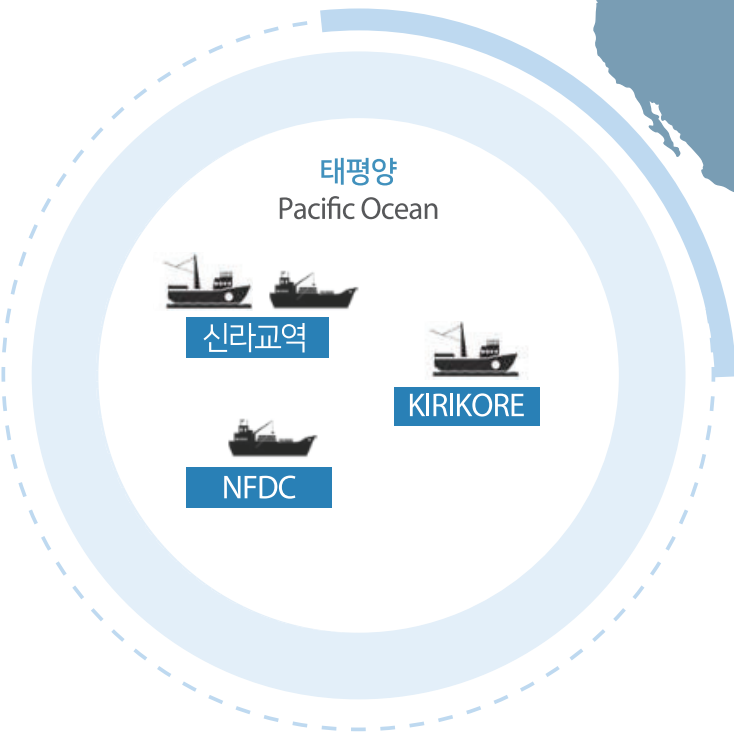

COSMO는 서아프리카 최대 참치캔 제조업체로, 가나 테마시에 위치하고 있습니다. 관계사 PANOFI가 어획한 신선한 참치로 유럽 유명 브랜드의 참치캔을 OEM 방식으로 생산합니다.

동화청과

동화청과는 서울시 지정 도매시장법인으로, 산지 농산물을 수집해 경매를 통해 판매하는 농산물 유통 전문 기업입니다.

거친 바다에서 조업에 힘쓰고 있는 신라그룹의 원양어업 선단을 소개합니다.

선박종류	신라교역	PANOFI	KIRIKORE	NFDC	계
참치선망선	6척	7척	2척	2척	17척
참치연승선	9척				9척
					26척

* 합작선 포함

What We Do

산업 자원

산업 자원

원일특강

원일특강은 지속적인 혁신을 통해 대한민국을 대표하는 특수강 유통·가공 기업으로 성장했으며, 전국적인 판매망을 통해 다양한 산업 분야에 고품질 특수강을 공급하고 있습니다.